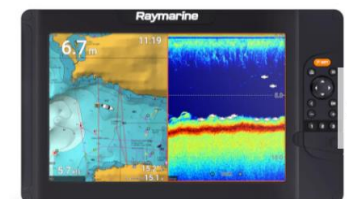

E70535

Element 12 S 12", Sonar CHIRP z ploterem map, Wi-Fi i GPS

Cena brutto: ~~7 330 zł~~ **5 289,00 zł**