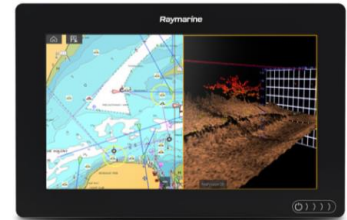

Axiom 9, wskaźnik wielofunkcyjny, bez map

Cena brutto: ~~6 761,00 zł~~ **4 729,00 zł**

E70367-00

Axiom 9 RV, wskaźnik MFD z RealVision 3D, sonar 600W, bez przetwornika

Cena brutto: ~~7 893,00 zł~~ **5 289,00 zł**