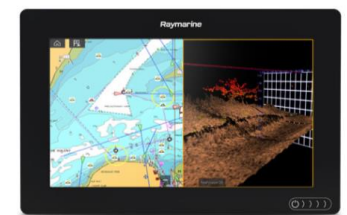

E70531

Element 7 S 7", Sonar CHIRP z ploterem map, Wi-Fi i GPS

Cena brutto: ~~2 717 zł~~ **2 490,00 zł**

E70533

Element 9 S 9", Sonar CHIRP z ploterem map, Wi-Fi i GPS

Cena brutto: ~~4 912 zł~~ **3 610,00 zł**