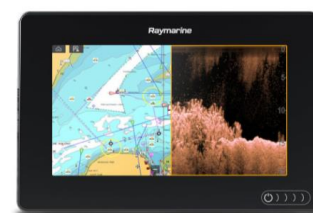

E70364-00-DISP

Axiom 7 DV, wskaźnik MFD z sonarem 600W i DownVision, DISP (wersja do wpuszczenia w pulpit)

Cena brutto: ~~4 215,00 zł~~ **3 610,00 zł**