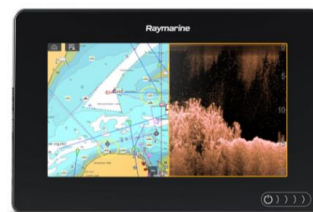

E70364-00

Axiom 7 DV, wskaźnik MFD z sonarem 600W i DownVision

Cena brutto: ~~4 215,00 zł~~ **3 610,00 zł**