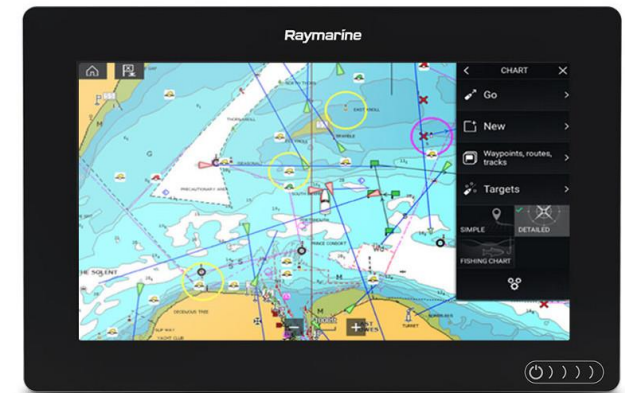

# PROMOCJA

Promocja obowiązuje od 27-09-2021 r. do wyczerpania zapasów magazynowych

Kup wskaźnik wielofunkcyjny  
Raymarine **Axiom 9** z listy poniżej,  
a otrzymasz mapę Navionics+ Small  
do wyboru obszary Polska Śródlądowa  
(404S) lub Wybrzeże (340S) za  
**1 zł brutto**

**Oszczędzasz 699 zł brutto**

**NAVIONICS<sup>®</sup> + Small**

Kup wskaźnik wielofunkcyjny  
Raymarine **Axiom 12** lub **Axiom Pro**  
z listy poniżej, a otrzymasz mapę  
Navionics+ 44XG Bałtyk za  
**1 zł brutto**

**Oszczędzasz 1079 zł brutto**

Kup wskaźnik wielofunkcyjny  
Raymarine **Axiom 7** z listy poniżej, a  
otrzymasz mapę Navionics+ Small  
do wyboru obszary Polska Śródlądowa  
(404S) lub Wybrzeże (340S) za  
**350 zł brutto**

**Oszczędzasz 350 zł brutto**

Kup wskaźnik wielofunkcyjny  
Raymarine **Element** z listy poniżej,  
a otrzymasz mapę Navionics+ Small  
do wyboru obszary Polska Śródlądowa  
(404S) lub Wybrzeże (340S) za  
**490 zł brutto**